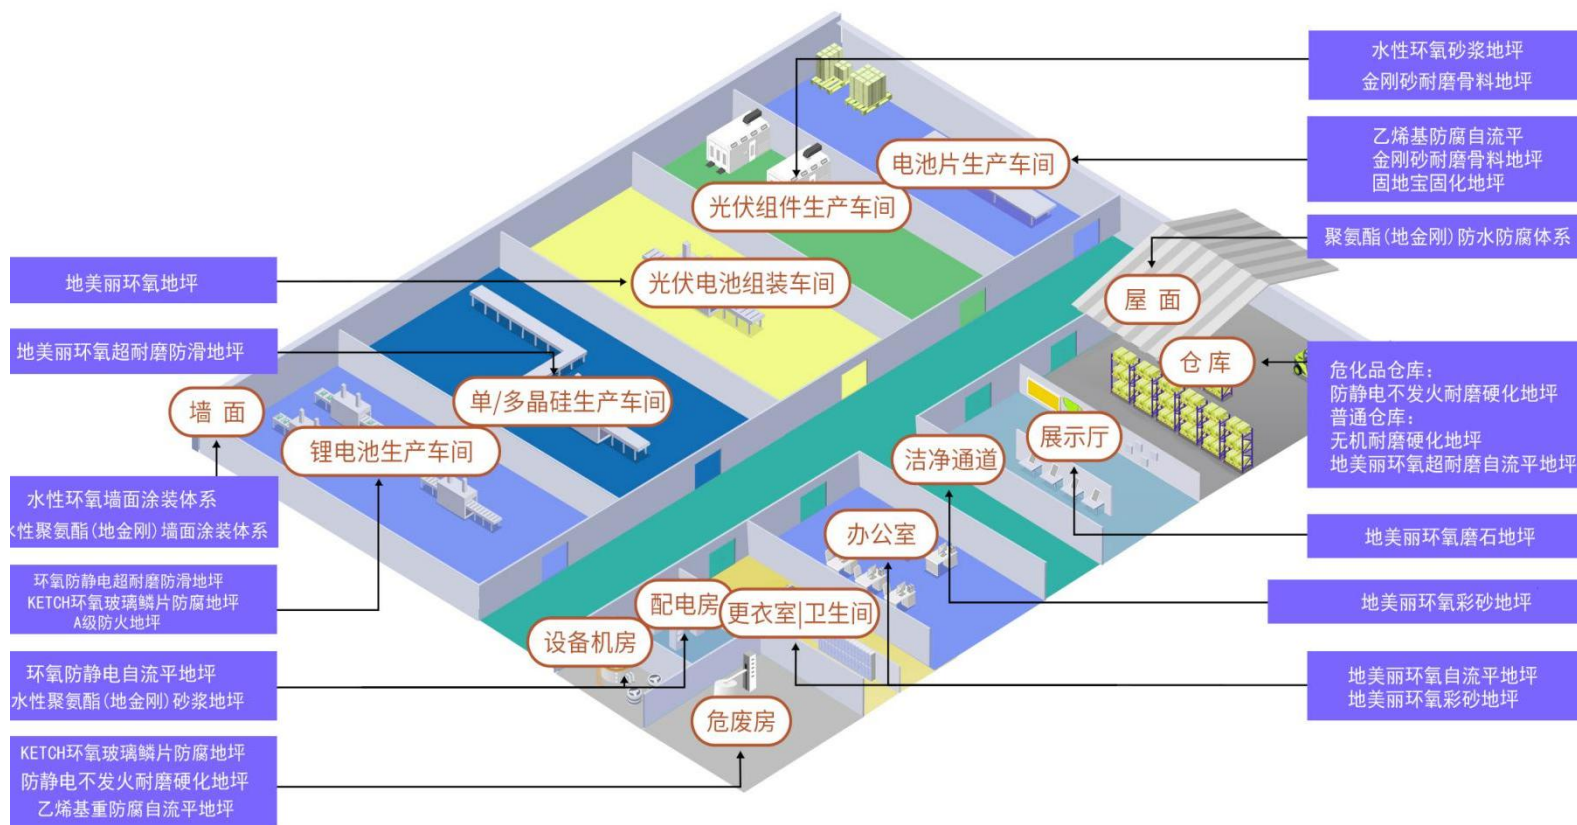

整体解决方案

KETCH 菲凡士

www.5728.com

武汉菲凡士建材有限公司

武汉市江夏区土地堂镇西街 49 号

电话: 027-87676991

0769-28682536

联系人: 刘经理 18627070888

最新发售情况, 请咨询就近菲凡士

咨询热线: 400-861-7188

邮箱: 690569873@qq.com

最新信息

登录微信关注
菲凡士公众号

安全方面注意事项

未来安全使用商品, 请务必在
使用之前仔细阅读《使用说明书》